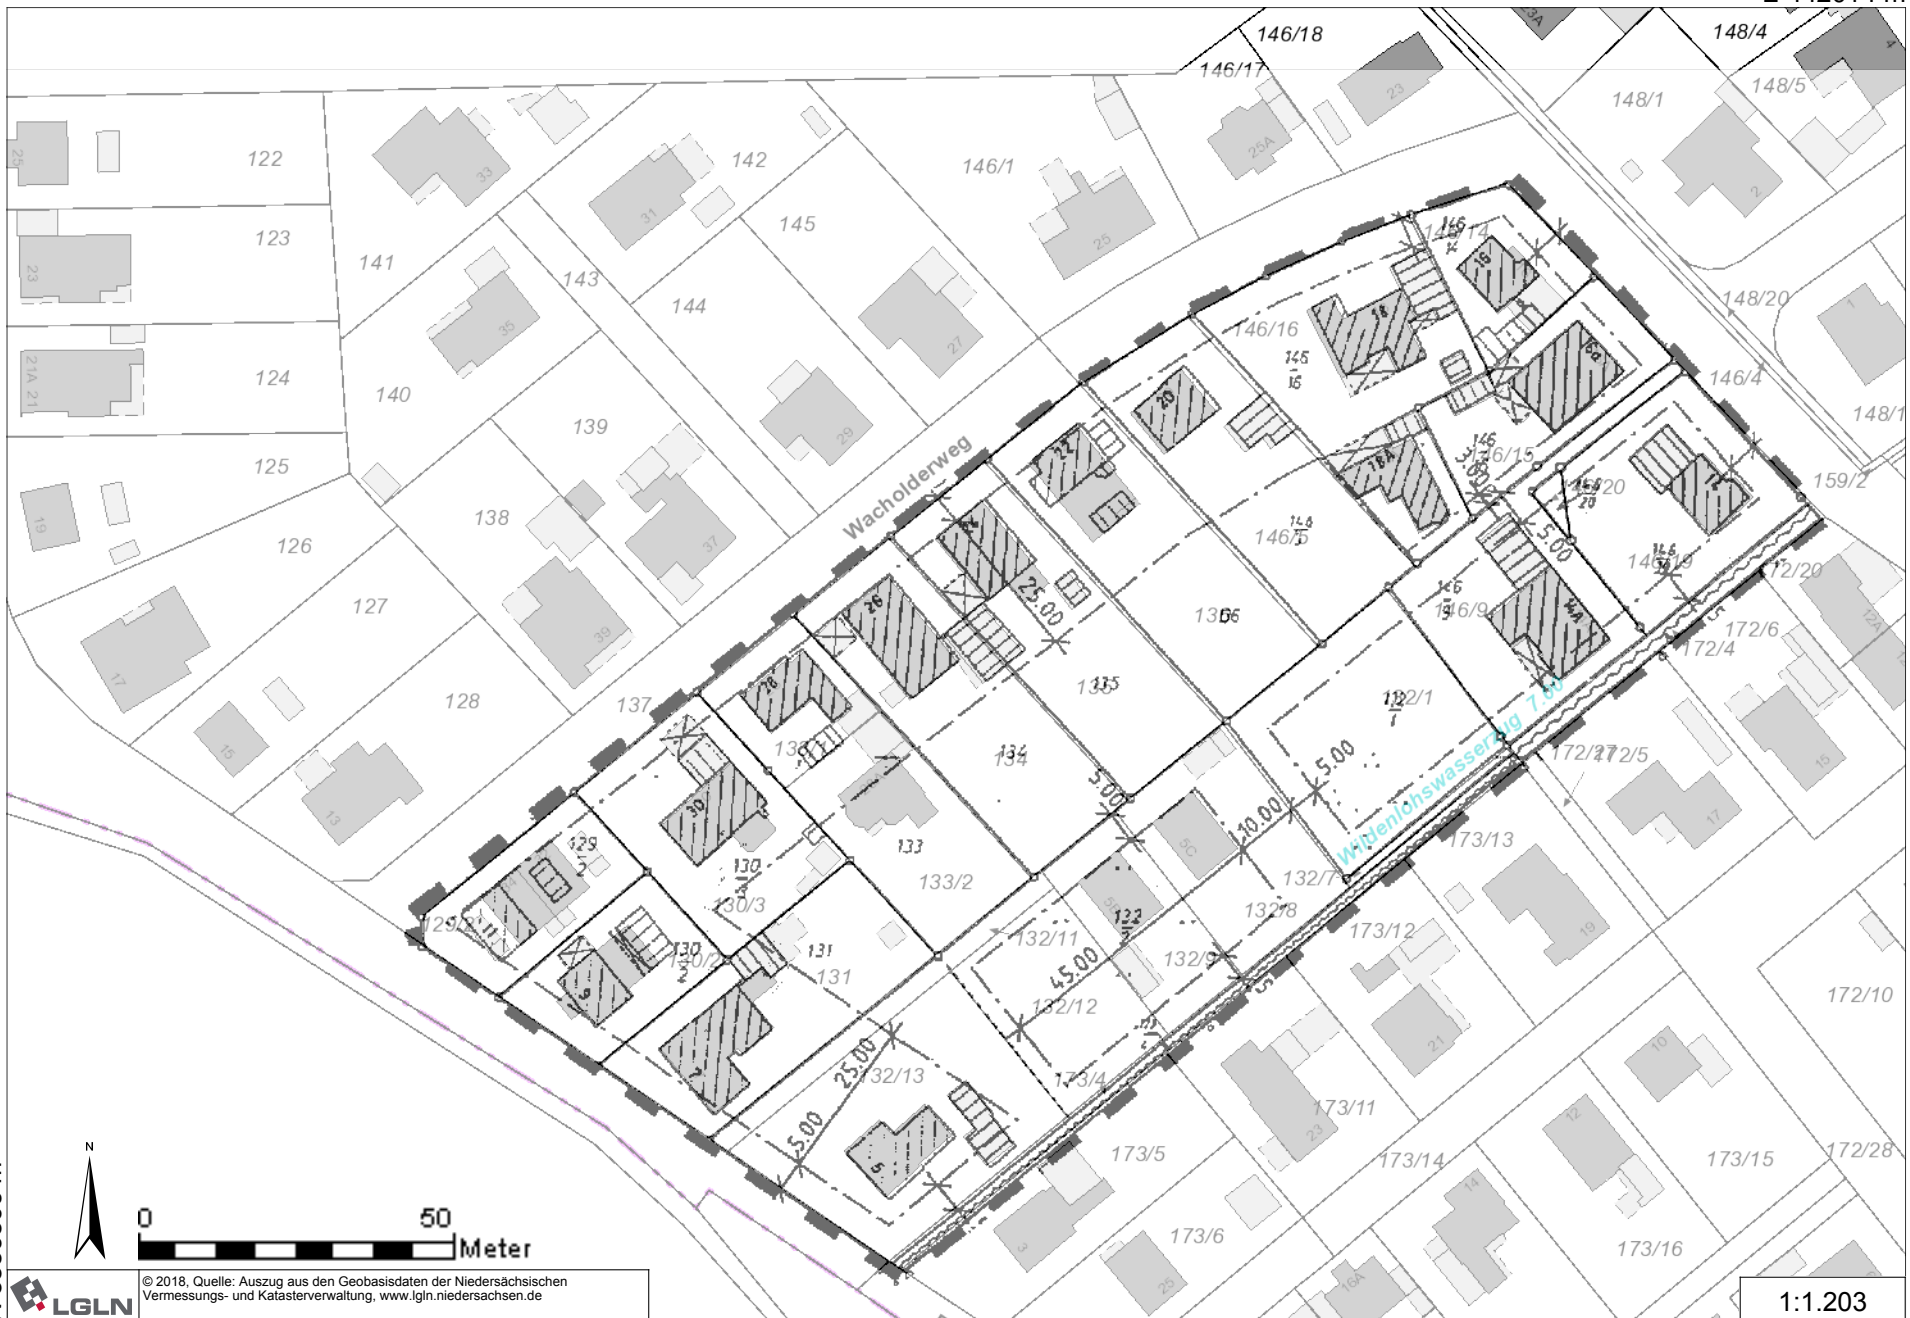

E 442014 m

N 5887106 m

Wacholderweg

Wühlentichswässrig 7.50

N 5886896 m

© 2018, Quelle: Auszug aus den Geobasisdaten der Niedersächsischen Vermessungs- und Katasterverwaltung, www.lgln.niedersachsen.de

1:1.203

E 441712 m